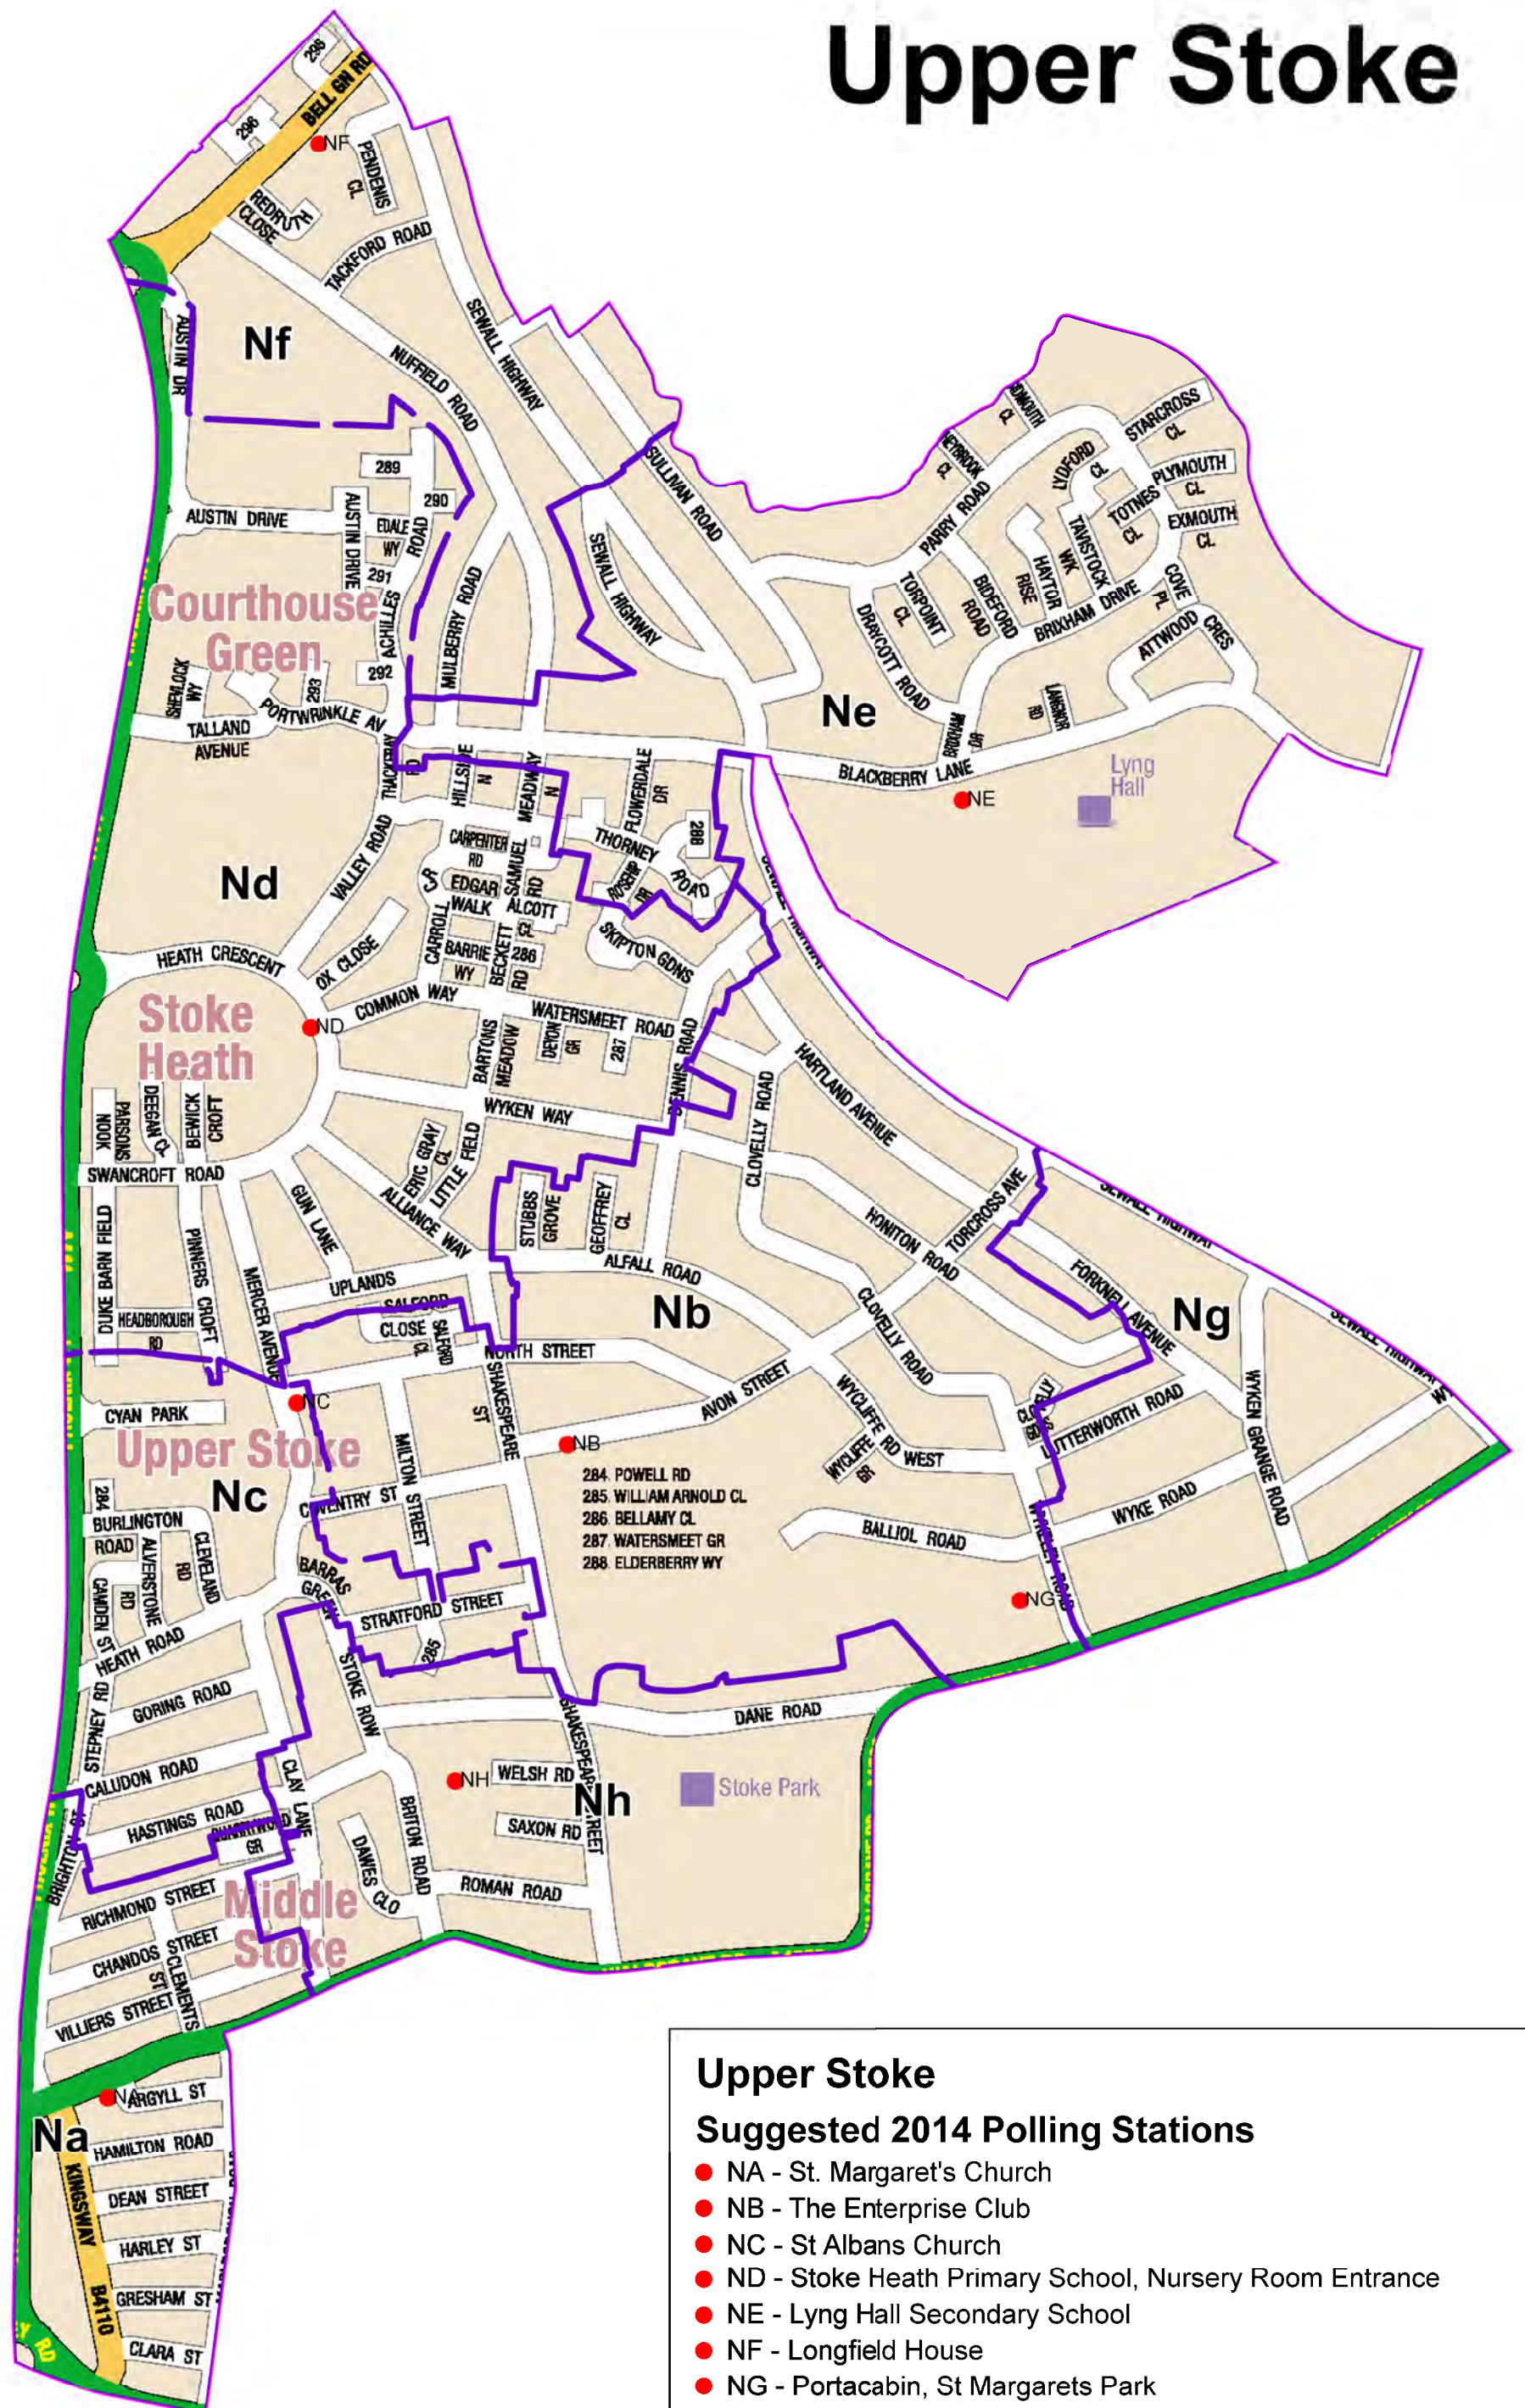

Sherbourne

Upper Stoke

Wainbody

- 106. MILBURN HL RD
- 107. LEEMING CLOSE
- 108. HIGHWAYMANS CROFT
- 109. LEAM GN
- 110. CHANCELLORS CLOSE
- 111. THE GALLARDS
- 112. HEYCROFT
- 113. MOREALL MEADOWS
- 114. POPPYFIELD CT
- 115. CASSANDRA CLOSE
- 116. CRYFIELD HEIGHTS
- 117. THE SPINNE
- 118. SWALENCE
- 119. CANNON HL RD
- 120. ATHERSTON PL
- 121. THE LAURELS
- 122. FAIRLANDS PK
- 123. BEANFIELD AV
- 124. KINGSCOTE GR
- 125. JEDBURGH GR
- 126. IFRACOMBE GR
- 127. HANDCROSS GR