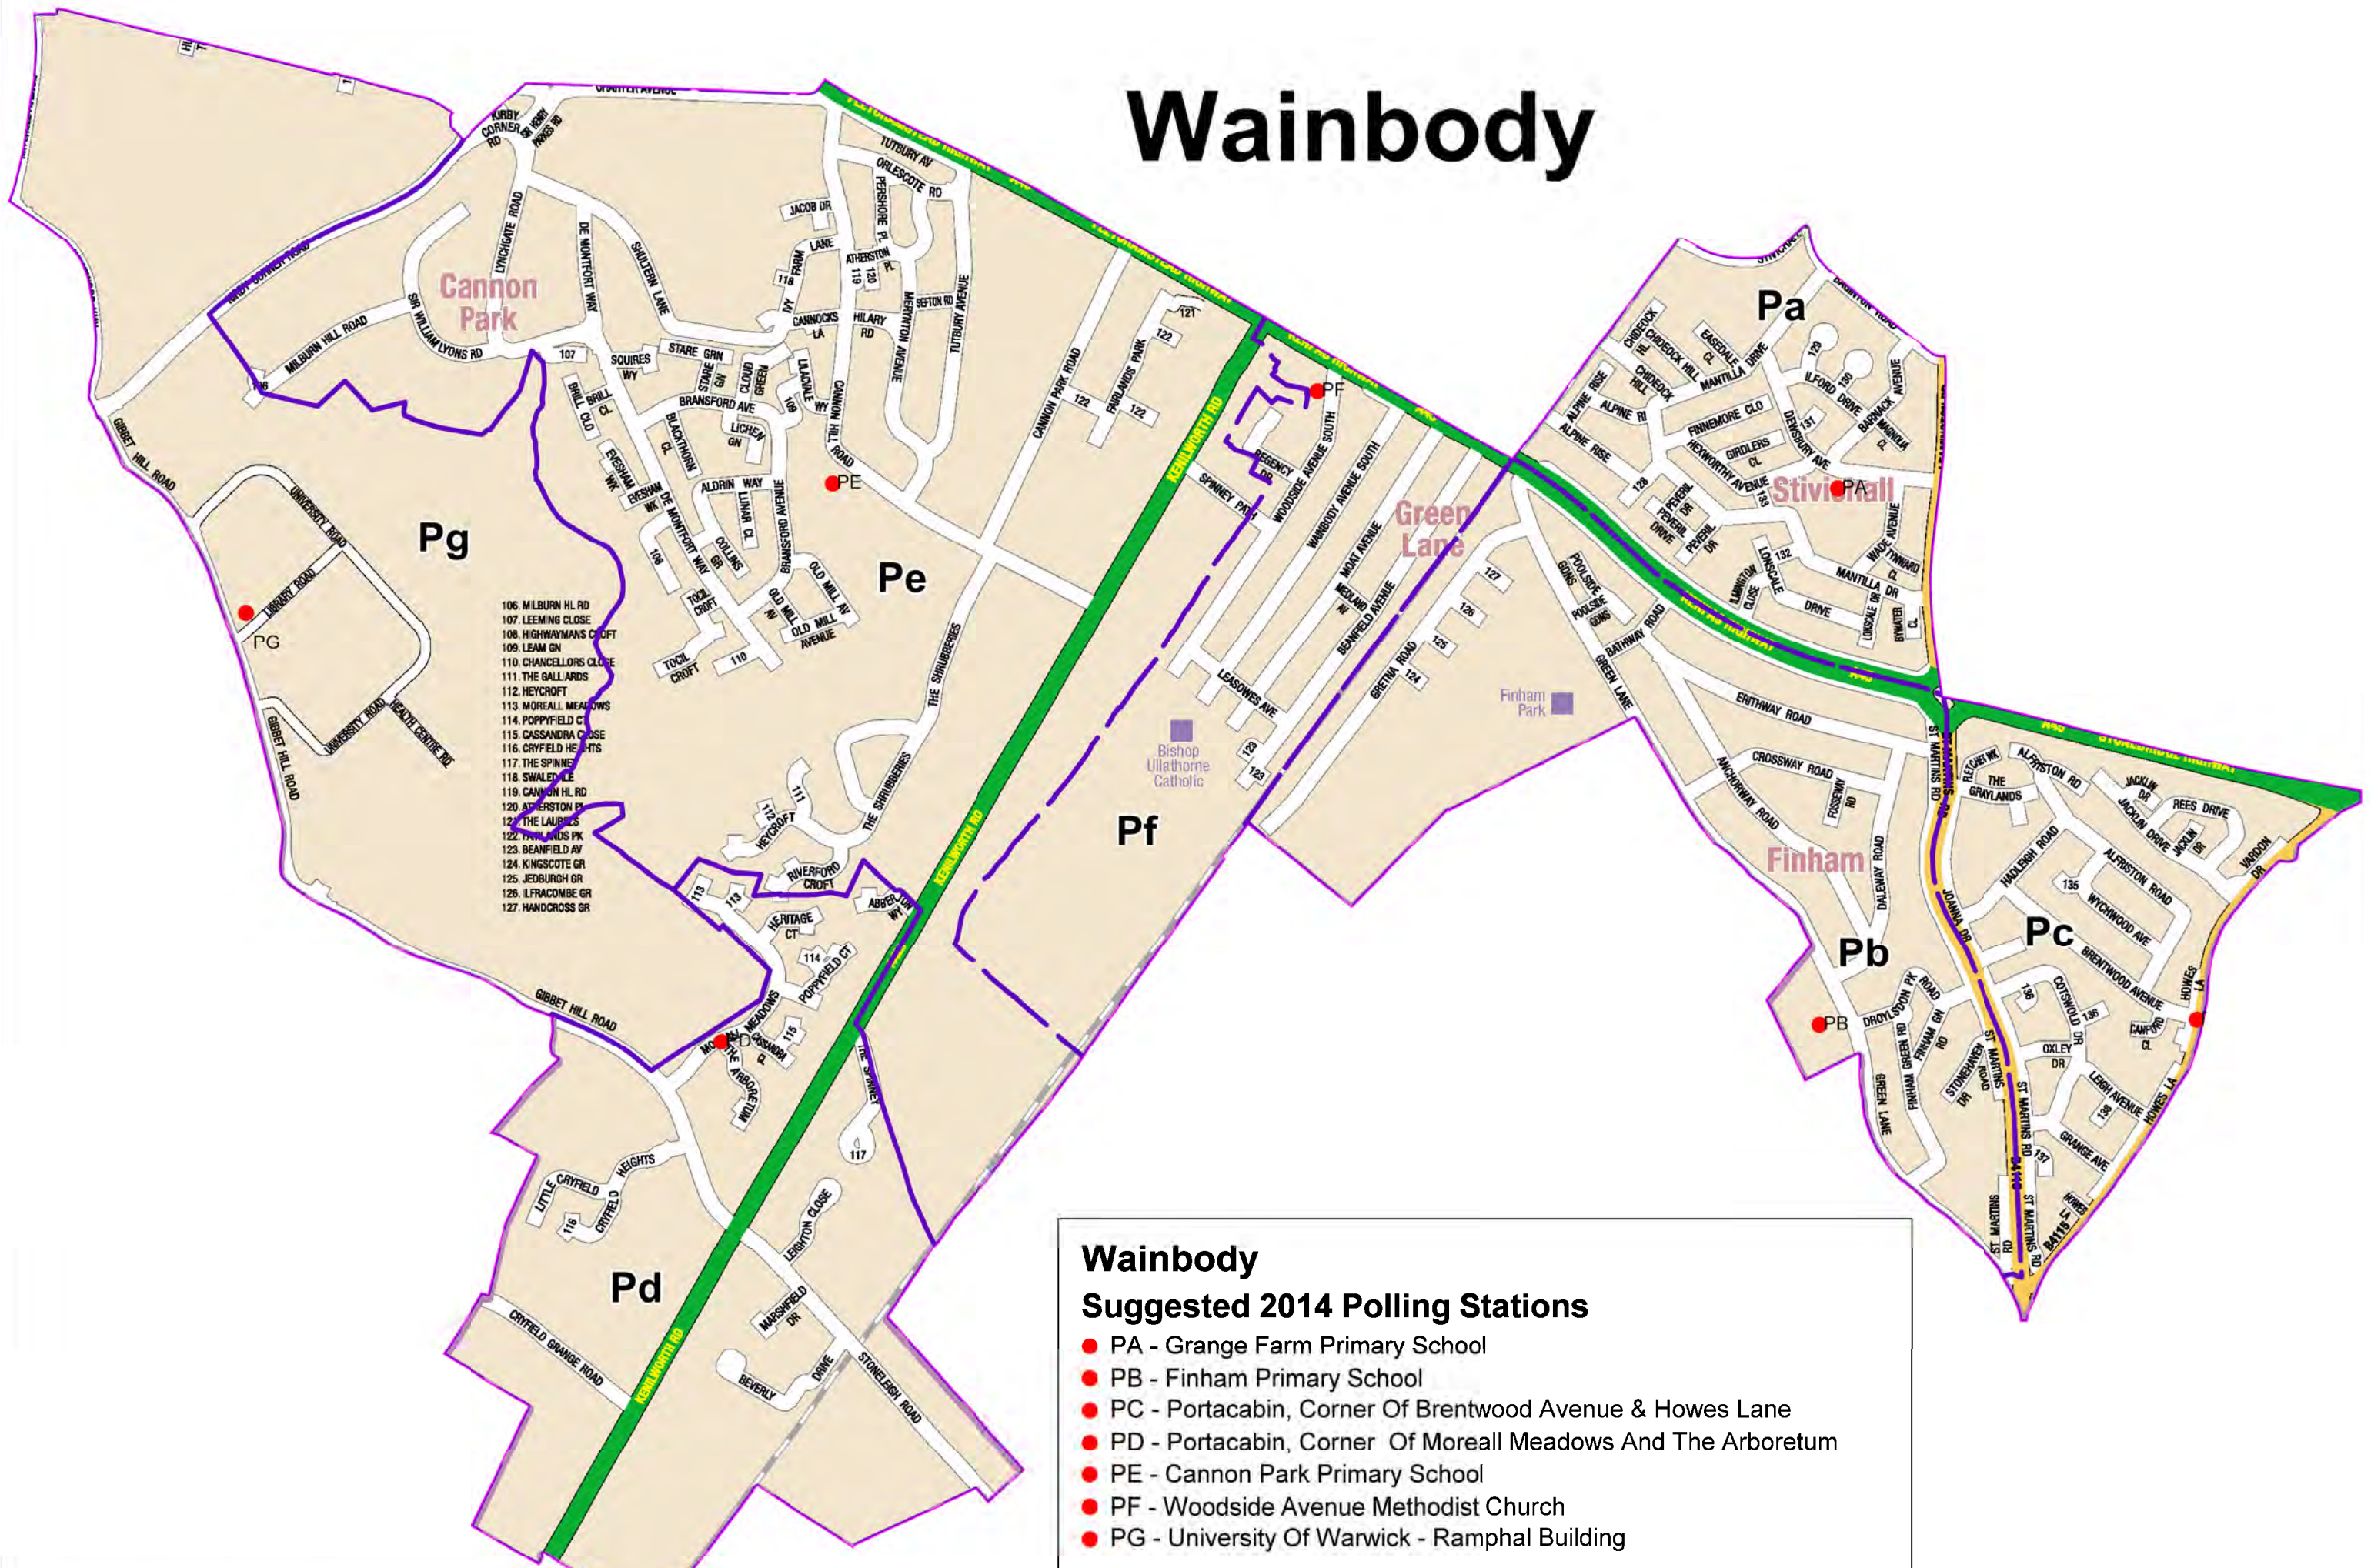

Sherbourne

Upper Stoke

Wainbody

- 106. MILBURN HL RD
- 107. LEEMING CLOSE
- 108. HIGHWAYMANS CROFT
- 109. LEAM GN
- 110. CHANCELLORS CLOSE
- 111. THE GALLARDS
- 112. HEYCROFT
- 113. MOREALL MEADOWS
- 114. POPPYFIELD CT
- 115. CASSANDRA CLOSE
- 116. CRYFIELD HEIGHTS
- 117. THE SPINNE
- 118. SWALENCE
- 119. CANNON HL RD
- 120. ATHERSTON PL
- 121. THE LAURELS
- 122. FAIRLANDS PK
- 123. BEANFIELD AV
- 124. KINGSCOTE GR
- 125. JEDBURGH GR
- 126. IFRACOMBE GR
- 127. HANDCROSS GR